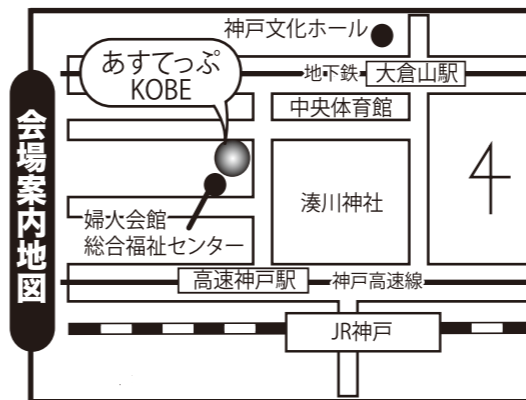

# 湊川童謡コーラス

体験練習&活動説明会 **【入場無料/予約不要/見学自由】**

※貸し楽譜を用意しています。特に準備する物はありませんので、直接会場へのお立ち寄りも大歓迎!!

平成29年

日時: **10月4日(水)**

朝**10時00分**~11時30分

本日**9月27日**の練習会も見学参加自由!

次回の練習日は**10月18日**です。

場所: **あすてっぷKOBЕ** (神戸市男女共同参画センター) 4階 練習室5

※市民ならどなた様でも入場参加可能ですが、施設の利用規則により、不特定多数及び会場定員を超えないように入場制限を行います。入会及び見学の申込受付は先着順で、定員になり次第メ切りとなりますので、予めご了承下さい。

50才~70才、80才代の マダム&ヤングシルバーに大人気!

ごあいさつ  
この度あなたの町の童謡コーラスが新しい仲間を迎え、再出発します! この活動の魅力と役割を広く市民の皆様に啓発するために**参加無料の説明会(体験合唱会)**を開催します。童謡や唱歌の易しい歌唄を大斉唱して、お腹の底から歌って♪笑つての楽しい時間を過ごしましょう! 地域活動に入会して継続する事もでき、NPO支援の**曲集プレゼント**の制度有(詳しくは裏面) さあ! 歌の力で人生を明るく、寝たきりゼロ、引きこもりゼロ、元気な90才、100才代を目指し、アタタも童謡コーラスの歌仲間になろう!